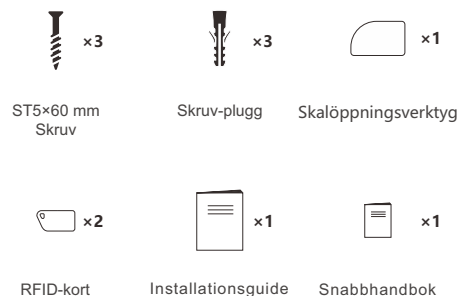

Snabbstartsguide

1-1 Förpackningsinspektion

Tillbehör ingår

-1-