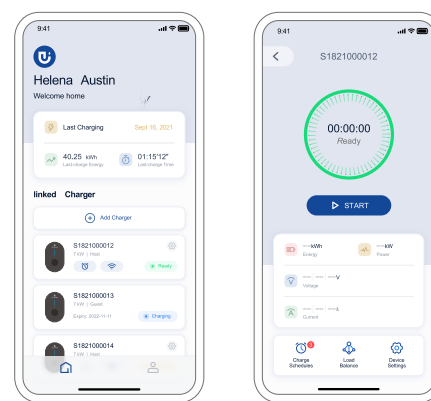

SN tunnus on nimikivessä

4-2 Yhdistä WiFi version latausasema

Koskee vain WiFi-versiota Katso APP:n käyttöopas!

-5-

5-Asennus on valmis

-6-

6-Lataaminen

Liitä latauskaapeli autoosi

Lataus sovelluksen kautta

Lataus RFID-kortilla

-7-

support_joycharge@joysonquin.com

Anna tai skanna SN-koodi ja syötä sitten salasana.

Avaa puhelimesi Bluetooth, kirjoita SN-koodi tai etsi latausasemaa vastaava Bluetooth-latausasema ja kirjoita sitten salasana.