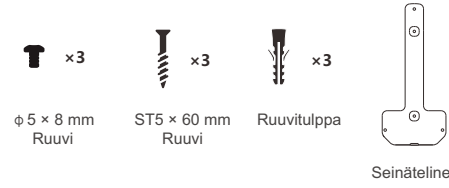

Pikaopas

1-1 Pakkauksen tarkastus

Mukana olevat tarvikkeet

-1-

1-2 Pakkausluettelo (vapaaehtoinen)

Seinään asennuskiinnikkeet (lisävaruste)

Dynaamiset kuormanhallinnan laitteet (lisävaruste)

-2-

2-Asennus

Katso asennusoppaan vaiheet 1-6

① Avaa etukuori

② Asennus

③ Johdotus

④ Etukotelon asentaminen

-3-

3-Lataa Joyshare-sovellus ja rekisteröidy