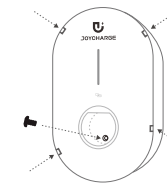

2-Asennus

Katso asennusoppaan vaiheet 1-6

① Avaa etukuori

② Asennus

③ Johdotus

④ Etukotelon asentaminen

-3-

3-Lataa Joyshare-sovellus ja rekisteröidy

JOYCHARGE

Jos aiot käyttää vain RFID-kortteja lataukseen, voit ohittaa 3/4/5 vaiheet, mutta jotkut toiminnot ovat rajallisia

-4-

4-1 Yhdistä 4G version latausasema

Sovelletaan vain 4G-versioon Katso APP:n käyttöopas!