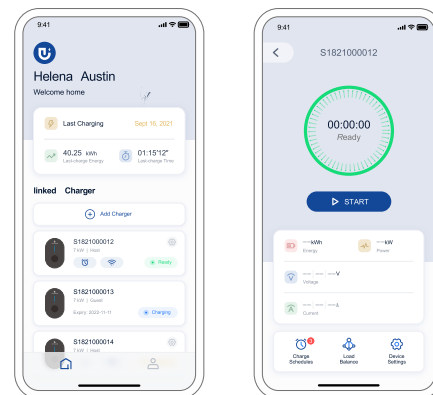

5-Installationen avslutad

-7-