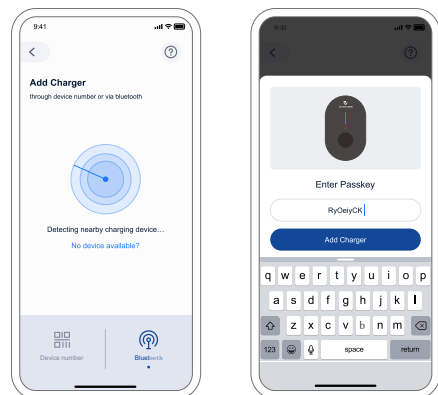

* Se steg 1 till 6 i installationsguiden *

-3-

3-Ladda ner Joyshare-appen och registrera dig

JOYCHARGE

* Om du bara planerar att använda RFID-kort för laddning kan du hoppa över de 3/4/5 stegen, men vissa funktioner kommer att begränsas! *

-4-

4-1 Ansluta 4G version laddningsstation

Gäller endast 4G-version Se bruksanvisningen för APP

-5-

4-2 Bind laddningsstation för WiFi-version

* Gäller endast för WiFi-version Se bruksanvisningen för APP! *