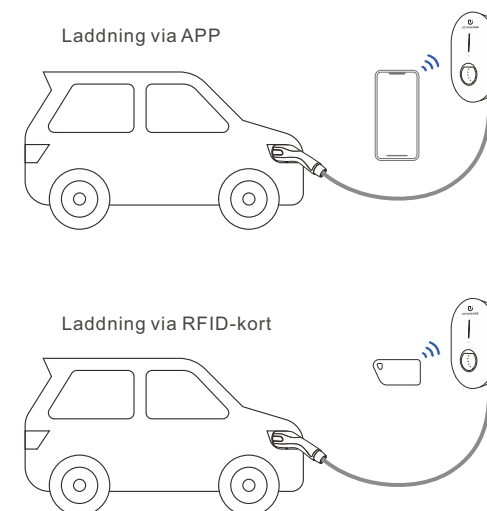

* Se steg 1 till 6 i installationsguiden *

-3-

3-Ladda ner Joyshare-appen och registrera dig

JOYCHARGE

* Om du bara planerar att använda RFID-kort för laddning kan du hoppa över de 3/4/5 stegen, men vissa funktioner kommer att begränsas! *

-4-

4-1 Ansluta 4G version laddningsstation

Gäller endast 4G-version Se bruksanvisningen för APP

-5-

4-2 Bind laddningsstation för WiFi-version

* Gäller endast för WiFi-version Se bruksanvisningen för APP! *

-6-

5-Installationen avslutad

-7-

6-Laddning

Anslut laddningskabel till bilen

-8-

support_joycharge@joysonquin.com