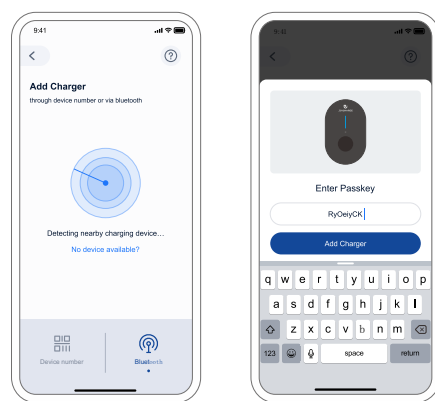

2-Asennus

Katso asennusoppaan vaiheet 1-6

① Avaa etukuori

② Asennus

③ Johdotus

④ Etukotelon asentaminen

-3-

3-Lataa Joyshare-sovellus ja rekisteröidy

JOYCHARGE

Jos aiot käyttää vain RFID-kortteja lataukseen, voit ohittaa 3/4/5 vaiheet, mutta jotkut toiminnot ovat rajallisia

-4-

4-1 Yhdistä 4G version latausasema

Sovelletaan vain 4G-versioon Katso APP:n käyttöopas!

SN tunnus on nimikivessä

4-2 Yhdistä WiFi version latausasema

Koskee vain WiFi-versiota Katso APP:n käyttöopas!

-5-

5-Asennus on valmis

-6-

6-Lataaminen

Liitä latauskaapeli autoosi