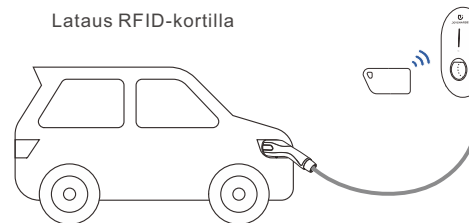

Lataus RFID-kortilla

-7-

support_joycharge@joysonquin.com

Anna tai skanna SN-koodi ja syötä sitten salasana.

Avaa puhelimesi Bluetooth, kirjoita SN-koodi tai etsi latausasemaa vastaava Bluetooth-latausasema ja kirjoita sitten salasana.

-8-